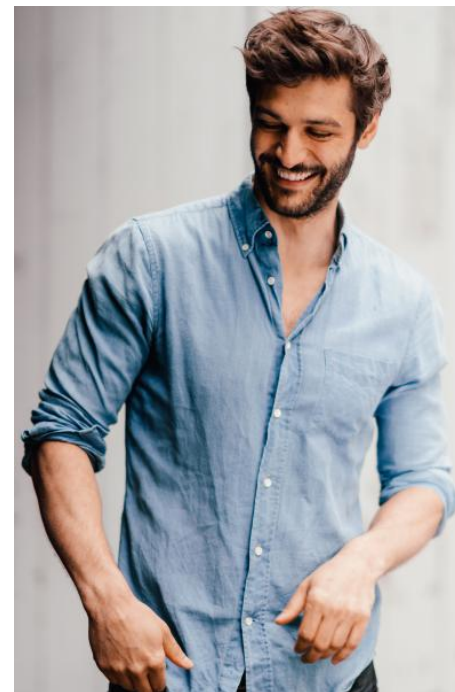

# Sami T

height	184		6"0
size	48/50		22/24
bust	97		38,2
waist	80		31,5
hips	97		38,6
colar	39		15,4
jeans	W 30		L 32
shoes	43		9-9.5
hair	braun		brown
eyes	grün braun		green brown
Instagram			12.000